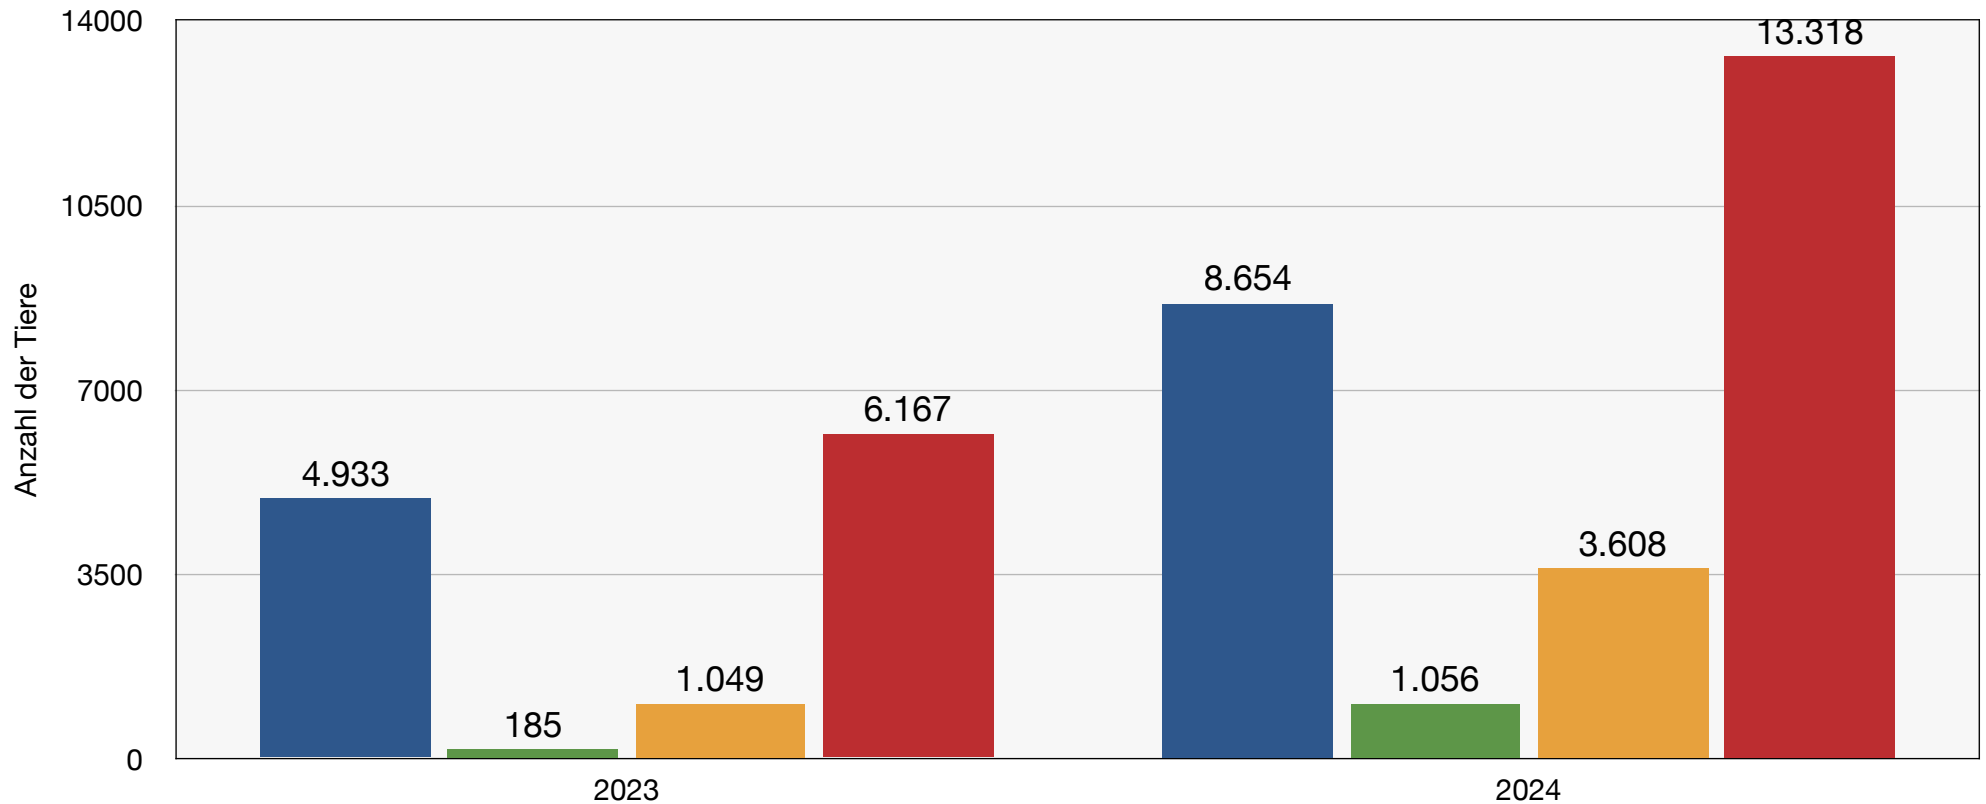

## Amphibienwanderung - 2023 / 2024 Erdkröten, Molche und Grünfrösche

■ Erdkröten      ■ Frösche      ■ Molche      ■ Gesamt

Die Bestände der Erdkröten, Grünfrösche und Molche haben sich gegenüber dem Vorjahr deutlich verbessert. Besonders haben wir uns über die Zunahme der Grünfrösche und Molche gefreut. In den Jahren zuvor wurden nur vereinzelt Grünfrösche beobachtet. Zu den Fröschen zählen wir die Grasfrösche, Wasserfrösche und Teichfrösche. Die Bestände des geschützten Kammmolches in Niedersachsen - RL 3 - haben sich verdoppelt.