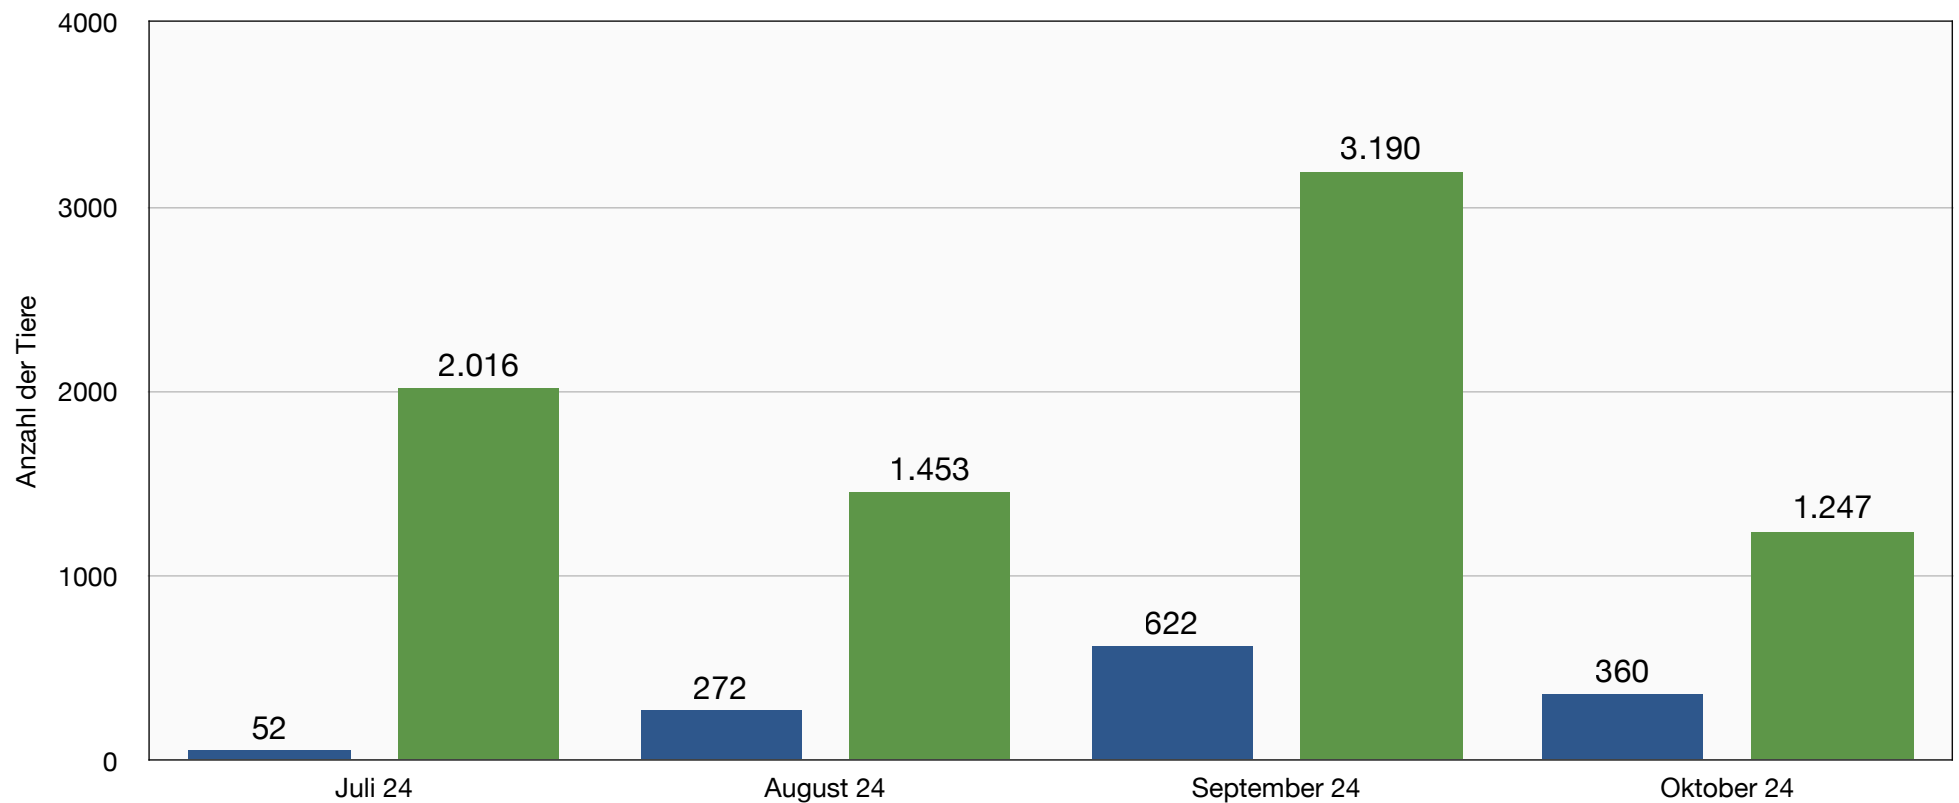

Hin- und Rückwanderung 2024 Im Zeitraum vom 1. Juli bis 30. Oktober 2024

■ Hinwanderung

■ Rückwanderung

1.306

7.906

Im **Frühjahr** wurden **4.106**, im **Sommer** und **Herbst** **9.212 Amphibien** über die Straße gebracht. **Insgesamt** sind das im Jahr **2024 - 13.318 Tiere**. Im Jahr **2023** waren es **6.164 Tiere**. Auch hier konnte festgestellt werden, dass die meisten Amphibien im Sommer und Herbst unterwegs waren.